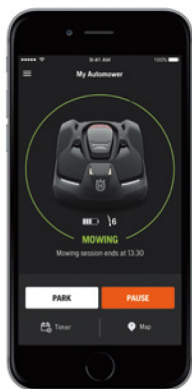

オープン価格

- 質量: 9.0kg
- 容量: 2.1Ah(自動充電)
- 電圧: 18V
- 刈幅: 220mm
- 刈高: 20~60mm 9段階調整式
- 外形寸法: 全幅510×全長630×全高250mm
- 最大作業領域: 1,500㎡±20%
- 作業領域内の最大許容傾斜角: 40° / 22°
- 騒音レベル(保証値): 60dB (A)

ホームユーザー
Automower™ 105

(本体)※ 173,400円(税抜)

- 質量: 6.9kg
- 容量: 2.1Ah(自動充電)
- 電圧: 18V
- 刈幅: 170mm
- 刈高: 20~50mm 5段階調整式
- 外形寸法: 全幅390×全長550×全高250mm
- 最大作業領域: 600㎡±20%
- 作業領域内の最大許容傾斜角: 25° / 14°
- 騒音レベル(保証値): 61dB (A)

Automower™ Connect (Android, Apple 無料アプリ)